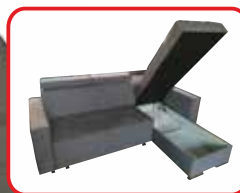

NOVINKA

■ ■ FOGGIA

Rohová rozkládací sedací souprava s úložným prostorem
š*v*h: 226*86/94*162 cm, plocha pro spaní: 115*195 cm
Výška sedu: 41 cm

■ ■ VIKI

Rohová rozkládací sedací souprava s úložným prostorem
š*v*h: 220*105*160 cm
plocha pro spaní: 120*195 cm
Výška sedu: 45 cm